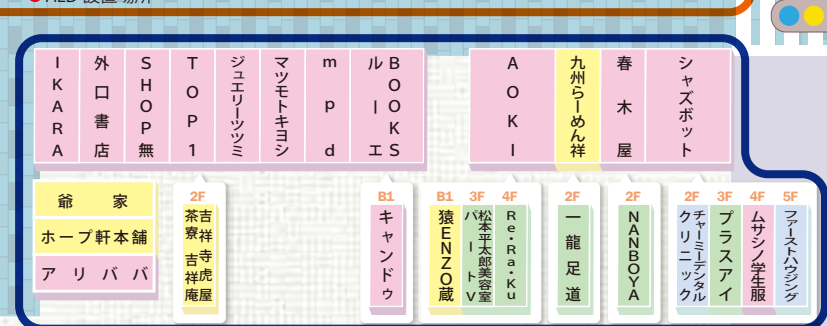

吉祥寺サンロード お買い物マップ

2015年12月20日現在

お買い物をお楽しみください! サンロードの全長はおよそ300mです。

凡例 物販 (ファッション・ドラッグストアなど) 飲食 (食事スペース) サービス (美容・娯楽・健康など) その他 (医療・不動産など)

Aブロック

- サンドラッグ 23-0952
- マクドナルド 21-2750
- ひつくりドンキー吉祥寺 28-6180
- 旬鮮ダイニング天狗 21-4751
- むさしの整骨院 21-4970
- コンタクトのアイシティ 23-8790
- シュープラザ 23-7092
- 1000円カットアヴァンティ 23-8840
- プラットスタンド 27-1640
- アン・クローチェ 20-7511
- らーめんさくらい 22-8696
- 翠蘭 22-0605
- とんかつ美とん 22-8586
- 吉祥寺砂場 20-9808
- 宝くじロトハウス吉祥寺サンロード店 20-3900
- ピカデリーサーカス2号店 090-3099-9153
- チケット大黒屋 28-4030
- ザ・ダイソー 28-4010
- 鍋ぞう 20-1129
- 認定補聴器専門店ブルーム 28-7800
- ハウスウエノ 21-6080
- ファミリープラザ商店会 22-8865

Bブロック

- 名代富士そば 23-5244
- ソフトバンク 21-7911
- ネイルデザインパロベ 23-8840
- 麻布茶房 21-7266
- レオパレス21 20-0420
- DHC吉祥寺直営店 23-0191
- 洋服の青山 吉祥寺サンロード店 22-3890
- 神楽食堂 串家物語 28-7735
- イタリアンCafé Jr 23-7757
- 一蘭 20-2118
- チュチュアンナ 27-1045
- 協和堂時計店 22-7536
- おひつ家 28-4848
- OSドラッグ 28-7537
- アルファボーテ 21-4848
- コカファイン 吉祥寺サンロード店 21-4016
- メディアカフェ ポパイ 29-0315
- 洋麺屋 五右衛門 23-5400
- 日高歯科医院 21-4118
- アドアーズ 20-5507
- 焼肉洞 22-8852
- 松本平太郎美容室 21-3362
- 博山堂 22-2316

A

B

D

E

Dブロック

- おかしのまちおか 21-1559
- ホームメイド 23-5600
- アパマンショップ 22-0020
- ミニミニ吉祥寺 21-8832
- アーバネット21 20-0007
- 三菱東京UFJ銀行吉祥寺支店 22-3731
- シェーキーズ 21-3125
- 名門会家庭教師センター 29-1359
- 献血ルーム吉祥寺タキオン 21-9000
- 靴のダイワ 22-0500
- 理髪店 糸びす 22-1278
- ラティス 28-7851
- ウンナナクール 29-0313
- エクセルオールカフェ 28-6680
- カフェ 28-6680
- 松屋フーズ 28-6680
- 理髪店 糸びす 22-1278