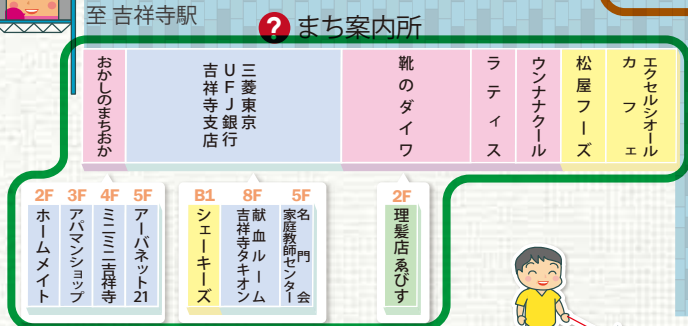

吉祥寺サンロード お買い物マップ

2015年12月20日現在

お買い物をお楽しみください! サンロードの全長はおよそ300mです。

凡例   物販 (ファッション・ドラッグストアなど)   飲食 (食事スペース)   サービス (美容・娯楽・健康など)   その他 (医療・不動産など)

Aブロック

- サンドラッグ 23-0952
- マクドナルド 21-2750
- ひつくりドンキー吉祥寺 28-6180
- 旬鮮ダイニング天狗 21-4751
- むさしの整骨院 21-4970
- コンタクトのアイシティ 23-8790
- シュープラザ 23-7092
- 1000円カットアヴァンティ 23-8840
- プラットスタンド 27-1640
- アン・クローチェ 20-7511
- らーめんさくらい 22-8696
- 翠蘭 22-0605
- とんかつ美とん 22-8586
- 吉祥寺砂場 20-9808
- 宝くじロトハウス吉祥寺サンロード店 20-3900
- ピカデリーサーカス2号店 090-3099-9153
- チケット大黒屋 28-4030
- ザ・ダイソー 28-4010
- 鍋ぞう 20-1129
- 認定補聴器専門店ブルーム 28-7800
- ハウスウエノ 21-6080
- ファミリープラザ商店会 22-8865

Bブロック

- 名代富士そば 23-5244
- ソフトバンク 21-7911
- ネイルデザインパロベ 23-8840
- 麻布茶房 21-7266
- レオパレス21 20-0420
- DHC吉祥寺直営店 23-0191
- 洋服の青山 吉祥寺サンロード店 22-3890
- 神楽食堂 串家物語 28-7735
- イタリアンCafé Jr 23-7757
- 一蘭 20-2118
- チュチュアンナ 27-1045
- 協和堂時計店 22-7536
- おひつ家 28-4848
- OSドラッグ 28-7537
- アルファボーテ 21-4848
- コカファイン 吉祥寺サンロード店 21-4016
- メディアカフェ ポパイ 29-0315
- 洋麺屋 五右衛門 23-5400
- 日高歯科医院 21-4118
- アドアーズ 20-5507
- 焼肉洞 22-8852
- 松本平太郎美容室 21-3362
- 博山堂 22-2316

A

B

D

E

Dブロック

- おかしのまちおか 21-1559
- ホームメイド 23-5600
- アパマンショップ 22-0020
- ミニミニ吉祥寺 21-8832
- アーバネット21 20-0007
- 三菱東京UFJ銀行吉祥寺支店 22-3731
- シェーキーズ 21-3125
- 名門会家庭教師センター 29-1359
- 献血ルーム吉祥寺タキオン 21-9000
- 靴のダイワ 22-0500
- 理髪店 糸びす 22-1278
- ラティス 28-7851
- ウンナナクール 29-0313
- エクセルオールカフェ 28-6680
- カフェ 28-6680
- 松屋フーズ 28-6680
- 理髪店 糸びす 22-1278

Eブロック

- アリババ 20-6066
- SHOPS無 27-1808
- GLASS IKARA 27-1039
- 外口書店 22-5223
- 爺家 21-1146
- ホープ軒本舗 20-0530
- TOP 1 28-0773
- 吉祥寺虎屋茶寮 吉祥庵 20-3011
- ジュエリーツツミ 20-7110
- マツモトキヨシ 22-8331
- m p d 27-2557
- BOOKSルーエ 22-5677
- キャンドゥ 23-3508
- AOKI 28-2888
- 猿ENZO蔵 22-8511
- 松本平太郎美容室 21-2663
- Re-Ra-Ku 20-5003
- 九州らーめん祥 27-2581
- 一龍足道 27-1681
- 春木屋 21-4513
- NANBOYA 03-4540-6280
- シャズポット 28-7901
- チャーミーデンタルクリニック 22-5932
- ムサシノ学生服 21-3711
- ファーストハウジング 28-2200

本町新道